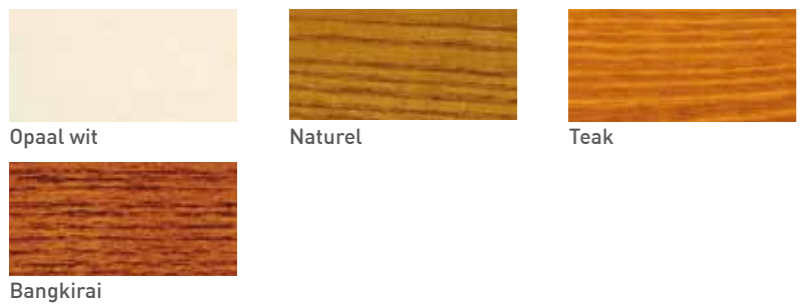

KLEURKAART

Xyladecor Tuinhoutbeits

Xyladecor Tuinhoutbeits Waterproof

Xyladecor Tuinhoutbeits Spray

NEW Xyladecor Tuinmeubelbeits

Xyladecor Bangkirai Antislip

Xyladecor Tuinhuis

Xyladecor Tuinhuis Color

Xyladecor Ramen & Deuren

NEW Xyladecor Kneedbaar Hout

Xyladecor Ramen & Deuren UV-Plus

Kleurloos (4000)

Den (4010)

Lichte eik (4020)

Naturel eik (4030)

Donkere eik (4040)

Kleurloos

Ceder

Naturel

NEW

Xyladecor Kneedbaar Hout

Naturel

Lichte eik

Donkere eik