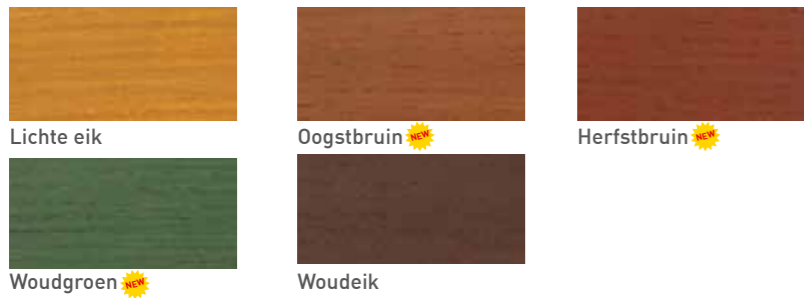

KLEURKAART

Xyladecor Tuinhoutbeits

Xyladecor Tuinhoutbeits Waterproof

Xyladecor Tuinhoutbeits Spray

**NEW** Xyladecor Tuinmeubelbeits

Xyladecor Bangkirai Antislip

Xyladecor Tuinhuis

Xyladecor Tuinhuis Color

## Xyladecor Ramen & Deuren UV-Plus

Kleurloos (4000)

Den (4010)

Lichte eik (4020)

Naturel eik (4030)

Donkere eik (4040)

Teak (4050)

Mahonie (4060)