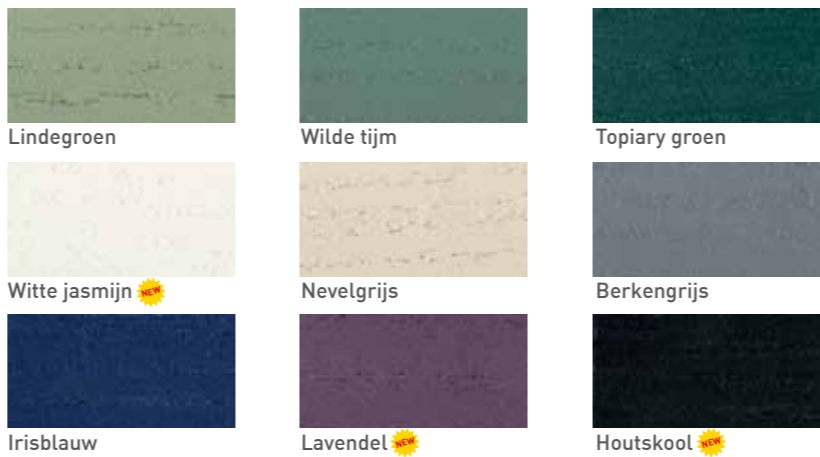

KLEURKAART

Xyladecor Tuinhoutbeits

Xyladecor Tuinhoutbeits Waterproof

Xyladecor Tuinhoutbeits Spray

**NEW** Xyladecor Tuinmeubelbeits

Xyladecor Bangkirai Antislip

Xyladecor Tuinhuis

Xyladecor Tuinhuis Color