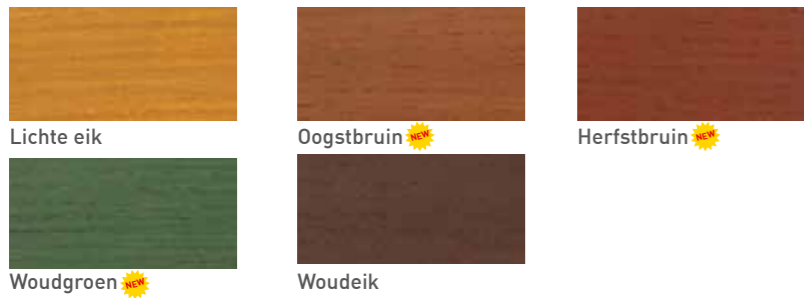

KLEURKAART

Xyladecor Tuinhoutbeits

Xyladecor Tuinhoutbeits Waterproof

Xyladecor Tuinhoutbeits Spray

NEW Xyladecor Tuinmeubelbeits

Xyladecor Bangkirai Antislip

Xyladecor Tuinhuis

Xyladecor Tuinhuis Color

Xyladecor Ramen & Deuren

NEW Xyladecor Kneedbaar Hout

Xyladecor Ramen & Deuren UV-Plus

Kleurloos (4000)

Den (4010)

Lichte eik (4020)

Naturel eik (4030)

Donkere eik (4040)