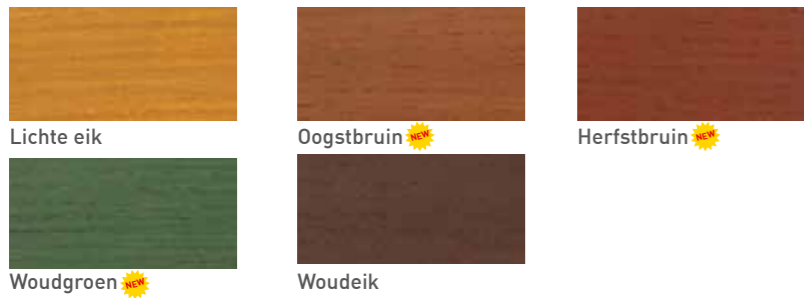

KLEURKAART

Xyladecor Tuinhoutbeits

Xyladecor Tuinhoutbeits Waterproof

Xyladecor Tuinhoutbeits Spray

**NEW** Xyladecor Tuinmeubelbeits

Xyladecor Bangkirai Antislip

Xyladecor Tuinhuis

Xyladecor Tuinhuis Color

## Xyladecor Ramen & Deuren UV-Plus

Kleurloos (4000)

Den (4010)

Lichte eik (4020)

Natuurlijk eik (4030)

Donkere eik (4040)

Teak (4050)

Mahonie (4060)