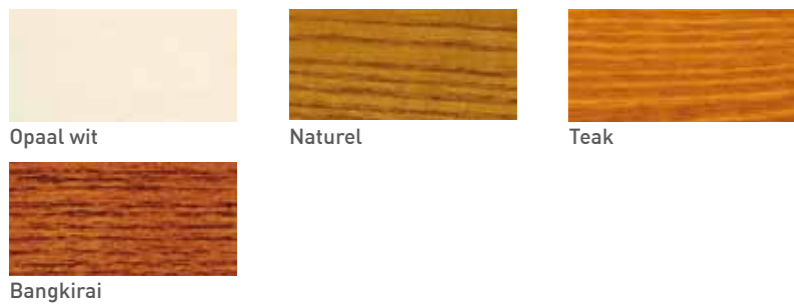

KLEURKAART

Xyladecor Tuinhoutbeits

Xyladecor Tuinhoutbeits Waterproof

Xyladecor Tuinhoutbeits Spray

**NEW** Xyladecor Tuinmeubelbeits

Xyladecor Bangkirai Antislip

Xyladecor Tuinhuis

Xyladecor Tuinhuis Color

## Xyladecor Ramen & Deuren UV-Plus

Kleurloos (4000)

Den (4010)

Lichte eik (4020)

Natuurlijk eik (4030)

Donkere eik (4040)

Teak (4050)

Mahonie (4060)