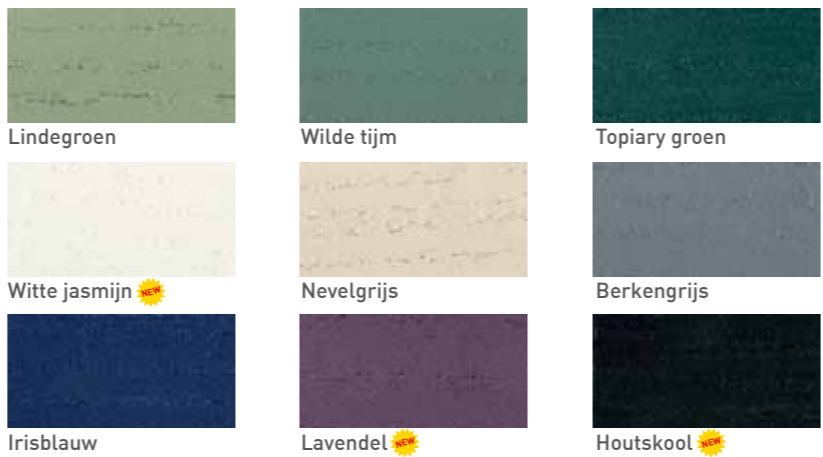

KLEURKAART

Xyladecor Tuinhoutbeits

Xyladecor Tuinhoutbeits Waterproof

Xyladecor Tuinhoutbeits Spray

**NEW** Xyladecor Tuinmeubelbeits

Xyladecor Bangkirai Antislip

Xyladecor Tuinhuis

Xyladecor Tuinhuis Color