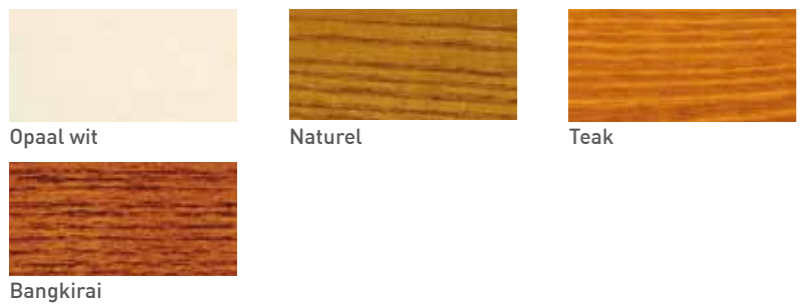

KLEURKAART

Xyladecor Tuinhoutbeits

Xyladecor Tuinhoutbeits Waterproof

Xyladecor Tuinhoutbeits Spray

**NEW** Xyladecor Tuinmeubelbeits

Xyladecor Bangkirai Antislip

Xyladecor Tuinhuis

Xyladecor Tuinhuis Color

## Xyladecor Ramen & Deuren UV-Plus

Kleurloos (4000)

Den (4010)

Lichte eik (4020)

Naturel eik (4030)

Donkere eik (4040)

Teak (4050)

Mahonie (4060)