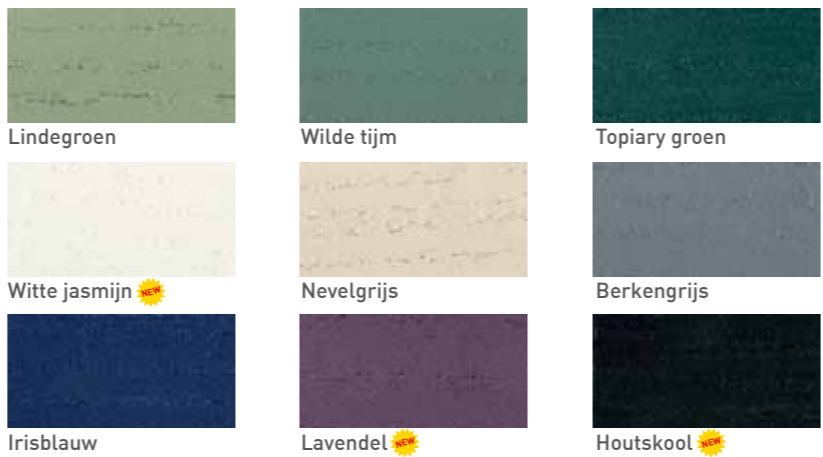

KLEURKAART

Xyladecor Tuinhoutbeits

Xyladecor Tuinhoutbeits Waterproof

Xyladecor Tuinhoutbeits Spray

NEW Xyladecor Tuinmeubelbeits

Xyladecor Bangkirai Antislip

Xyladecor Tuinhuis

Xyladecor Tuinhuis Color

Xyladecor Ramen & Deuren

NEW Xyladecor Kneedbaar Hout

Xyladecor Ramen & Deuren UV-Plus

Kleurloos (4000)

Den (4010)

Lichte eik (4020)

Naturel eik (4030)

Donkere eik (4040)