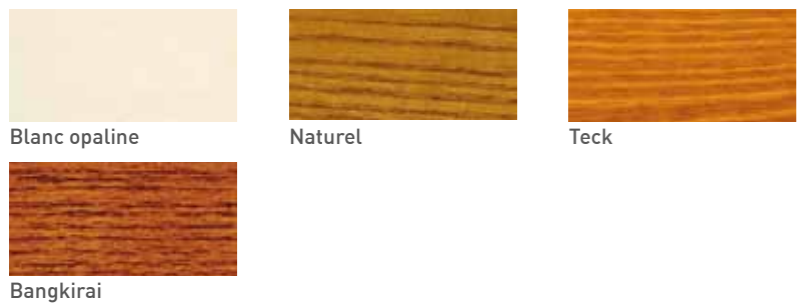

CARTE DE TEINTES

Xyladecor Lasure Bois de Jardin

Xyladecor Lasure Bois de Jardin Waterproof

Xyladecor Lasure Bois de Jardin Spray

NEW Xyladecor Lasure pour Meubles de Jardin

Xyladecor Bangkirai Antidérapant

Xyladecor Chalet

Xyladecor Chalet Color

Xyladecor Portes & Châssis

NEW Xyladecor Bois Pétrissable

Xyladecor Portes & Châssis UV-Plus

Incolore (4000)

Pin (4010)

Chêne clair (4020)

Chêne naturel (4030)

Chêne foncé (4040)

Teck (4050)

Acajou (4060)

Noyer (4070)

Palissandre (4080)

NEW

Xyladecor Bardages

Chêne clair (3020)

Chêne naturel (3030)

Chêne foncé (3040)

Teck (3050)

Acajou (3060)

Noyer (3070)

Palissandre (3080)

NEW