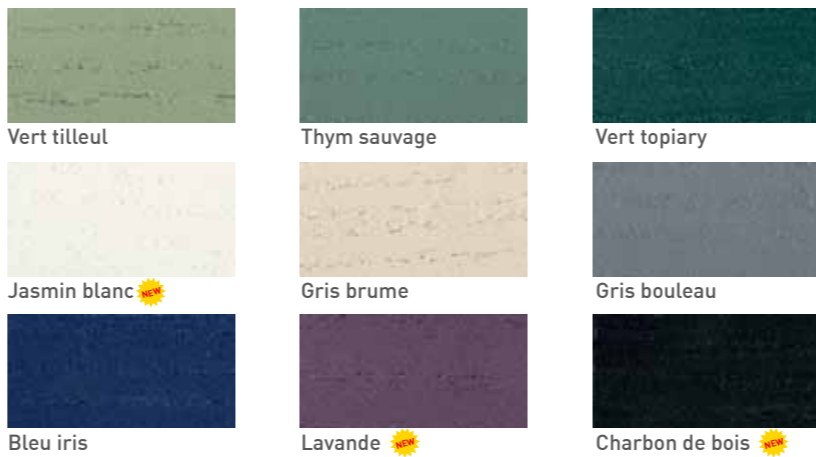

Xyladecor Chalet Color