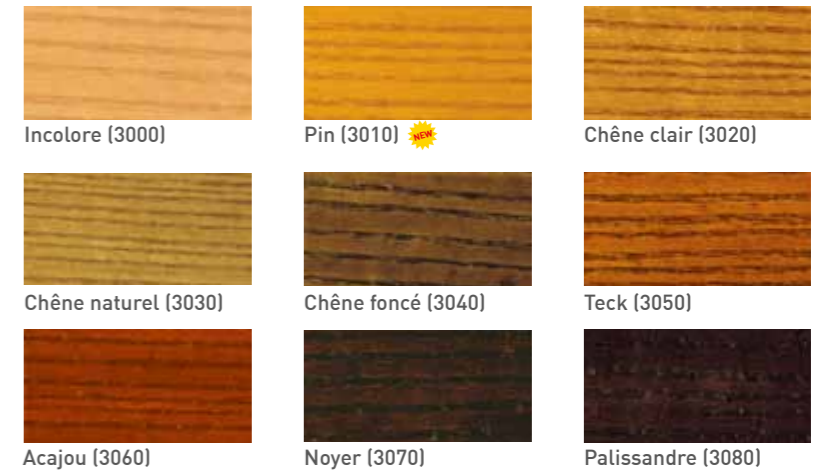

CARTE DE TEINTES

Xyladecor Lasure Bois de Jardin

Xyladecor Lasure Bois de Jardin Waterproof

Xyladecor Lasure Bois de Jardin Spray

NEW Xyladecor Lasure pour Meubles de Jardin

Xyladecor Bangkirai Antidérapant

Xyladecor Chalet

Xyladecor Chalet Color

Xyladecor Portes & Châssis

NEW Xyladecor Bois Pétrissable

Xyladecor Portes & Châssis UV-Plus

Incolore (4000)

Pin (4010)

Chêne clair (4020)

Chêne naturel (4030)

Chêne foncé (4040)

Teck (4050)

Acajou (4060)

Noyer (4070)

Palissandre (4080)

NEW

Xyladecor Bardages

Chêne clair (3020)

Chêne naturel (3030)

Chêne foncé (3040)

Teck (3050)

Acajou (3060)

Noyer (3070)

Palissandre (3080)

NEW