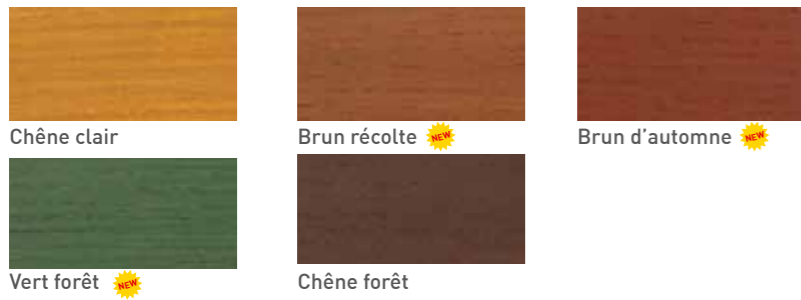

CARTE DE TEINTES

Xyladecor Lasure Bois de Jardin

Xyladecor Lasure Bois de Jardin Waterproof

Xyladecor Lasure Bois de Jardin Spray

NEW Xyladecor Lasure pour Meubles de Jardin

Xyladecor Bangkirai Antidérapant

Chêne naturel (4030)

Chêne foncé (4040)

Teck (4050)

Acajou (4060)

Noyer (4070)

Palissandre (4080)

NEW

Xyladecor Bardages