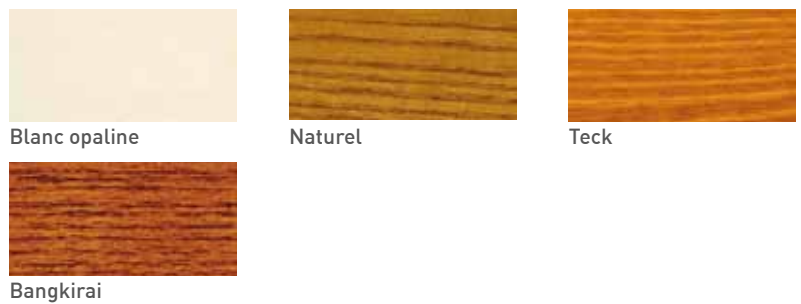

CARTE DE TEINTES

Xyladecor Lasure Bois de Jardin

Xyladecor Lasure Bois de Jardin Waterproof

Xyladecor Lasure Bois de Jardin Spray

NEW Xyladecor Lasure pour Meubles de Jardin

Xyladecor Bangkirai Antidérapant

Xyladecor Chalet

Xyladecor Chalet Color

Xyladecor Portes & Châssis

NEW Xyladecor Bois Pétrissable

Xyladecor Portes & Châssis UV-Plus

Incolore (4000)

Pin (4010)

Chêne clair (4020)

Chêne naturel (4030)

Chêne foncé (4040)

Teck (4050)

Acajou (4060)

Noyer (4070)

Palissandre (4080)

NEW

Xyladecor Bardages

Chêne clair (3020)

Chêne naturel (3030)

Chêne foncé (3040)

Teck (3050)

Acajou (3060)

Noyer (3070)

Palissandre (3080)

NEW