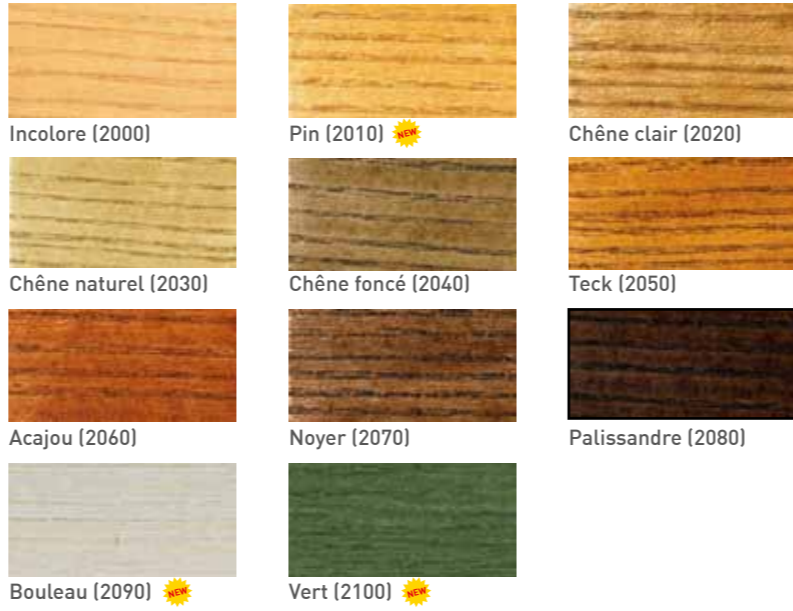

CARTE DE TEINTES

Xyladecor Lasure Bois de Jardin

Xyladecor Lasure Bois de Jardin Waterproof

Xyladecor Lasure Bois de Jardin Spray

NEW Xyladecor Lasure pour Meubles de Jardin

Xyladecor Bangkirai Antidérapant

Xyladecor Chalet

Xyladecor Chalet Color

Xyladecor Portes & Châssis

NEW Xyladecor Bois Pétrissable

Xyladecor Portes & Châssis UV-Plus

Incolore (4000)

Pin (4010)

Chêne clair (4020)

Chêne naturel (4030)

Chêne foncé (4040)

Teck (4050)

Acajou (4060)

Noyer (4070)

Palissandre (4080)

NEW

Xyladecor Bardages

Chêne clair (3020)

Chêne naturel (3030)

Chêne foncé (3040)

Teck (3050)

Acajou (3060)

Noyer (3070)

Palissandre (3080)

NEW