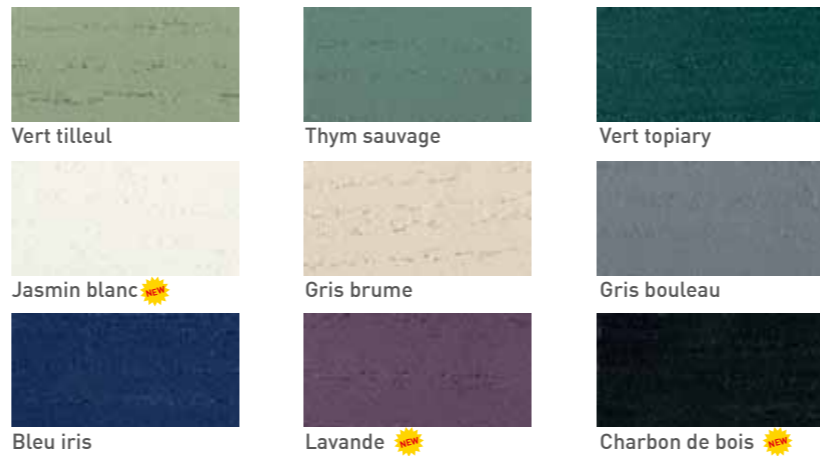

Xyladecor Chalet Color