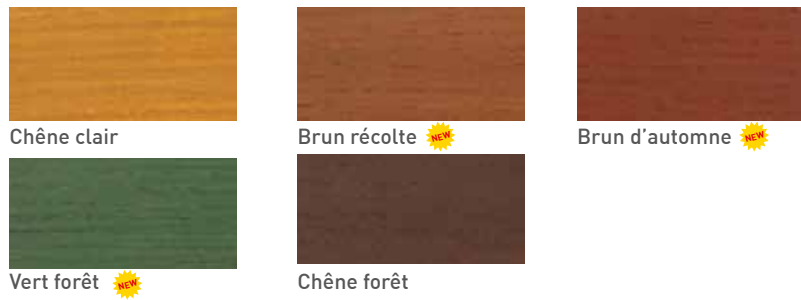

CARTE DE TEINTES

Xyladecor Lasure Bois de Jardin

Xyladecor Lasure Bois de Jardin Waterproof

Xyladecor Lasure Bois de Jardin Spray

NEW Xyladecor Lasure pour Meubles de Jardin

Xyladecor Bangkirai Antidérapant

Chêne naturel (4030)

Chêne foncé (4040)

Teck (4050)

Acajou (4060)

Noyer (4070)

Palissandre (4080)

NEW

Xyladecor Bardages